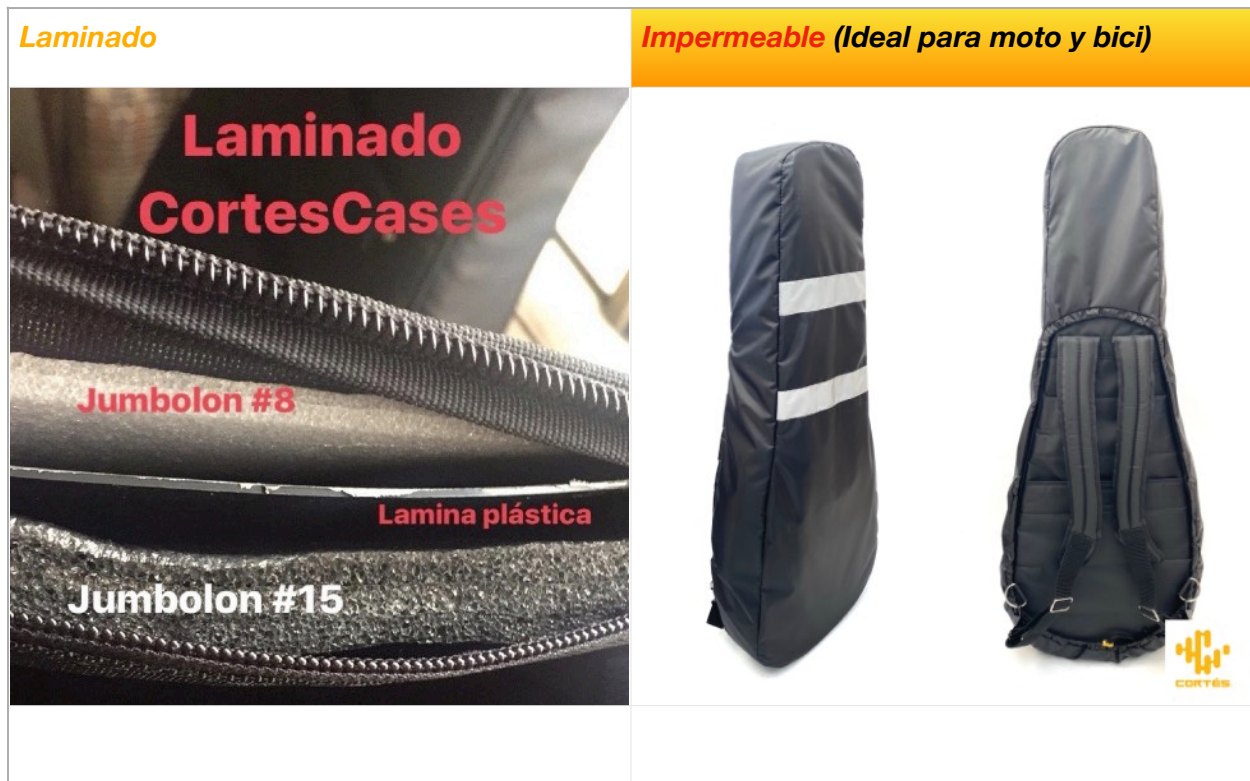

Charango-Ukelele SM

Paso 1 *Medidas.*

	<p>Para la fabricación de tu estuche Cortés® necesitaremos las tres medidas que aparecen en la imagen, con esto aseguramos mayor protección para tu instrumento y seguridad en tú compra.</p> <p><i>Bordado: Si quieres poner tu nombre o logo* tendrá un valor de 50.000 adicionales a la opción que escojas.</i></p>
	

Charango-Ukelele SM

Paso 2 Puedes aumentar la protección de tu estuche con las siguientes opciones Cortés ®

ESTUCHE		Funda Impermeable
Charango/ Ukelele Sin Laminar	Valor Estuche 430.000	Valor funda impermeable 80.000
Charango/ Ukelele Laminado	Valor Estuche 500.000	
	<p>¿Qué es la opción Laminada? Laminas de polipropileno reforzado en todas las caras del estuche, mas protección no solo de golpes, impactos y caídas, también de factores ambientales, lluvia, humedad etc..</p>	<p>Funda sobre medida en material impermeable con opción de bandas reflectivas que te harán mas visible si andas en bici o en moto, ya no tendrás que preocuparte cuando la lluvia caiga.</p>

Charango-Ukelele SM

OPCIONAL BORDE, AZUL, ROJO, GRIS. (GRATIS)

OPCIONAL CORREAS CON CENTRO MÁS BAJO PARA TRANSPORTAR EN MOTO O BICI. (GRATIS)

LOS ESTUCHES SOBRE MEDIDA SE HACEN 50/50 PARA COMENZAR Y AL HACER ENTREGA O PARA ENVIAR. EN LOS ESTUCHES POR ENCARGO SOBRE MEDIDA NO SE INCLUYE EL VALOR DE ENVÍO Y ESTE SE DEBERÁ PAGAR DIRECTAMENTE A LA EMPRESA TRANSPORTADORA CUANDO LLEVAN EL ESTUCHE.